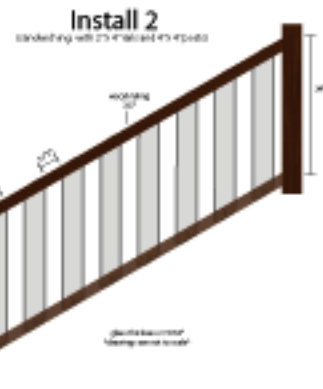

Pure View 34" for Stairs

Item #: Description:
 660530 PV-STR-34CLR
 660531 PV-STR-34SMK
 660532 PV-STR-34BRZ

Collar Bracket for 1.25" COM (4pc bag)

Item #: Description:
 650035 CB-05-ADJ

Iron Post

Item #: Description:
 640070 IP 2*36 w/4" base
 640072 IP 2*40 w/4" base

Pure View 1.25" Iron Top & Bottom Rails (pair)

Item #: Description:
 660575 PV-1.25*COM-6-STR

IRON TOP SECTION (PAIR)

Pure View 34" for Stairs

Item #: Description:
 660530 PV-STR-34CLR
 660531 PV-STR-34SMK
 660532 PV-STR-34BRZ