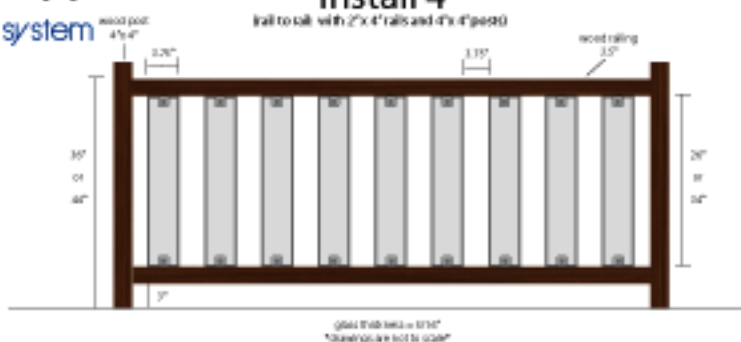

Iron Post

Item #: Description:
640070 IP 2"x36 w/4" base
640072 IP 2"x40 w/4" base

Pure View 1.25" Iron Top & Bottom Rails (pair)

Item #: Description:
660570 PV-1.25"COM-6-PLA

IRON TOP & BOTTOM RAILS

Install 2

Pure View 34"

Item #: Description:
660520 PV-PLA-34CLR
660521 PV-PLA-34SMK
660522 PV-PLA-34BRZ

Install 3

Pure View 26"

Item #: Description:
660500 PV-PLA-26CLR
660501 PV-PLA-26SMK
660502 PV-PLA-26BRZ

Pure View 34"

Item #: Description:
660520 PV-PLA-34CLR
660521 PV-PLA-34SMK
660522 PV-PLA-34BRZ

Pure View Nylon Mounting Shoe (10 pack)

Item #: Description:
660685 PV-SHOE-PLA

Install 4

Pure View 26"

Item #: Description:
660500 PV-PLA-26CLR
660501 PV-PLA-26SMK
660502 PV-PLA-26BRZ