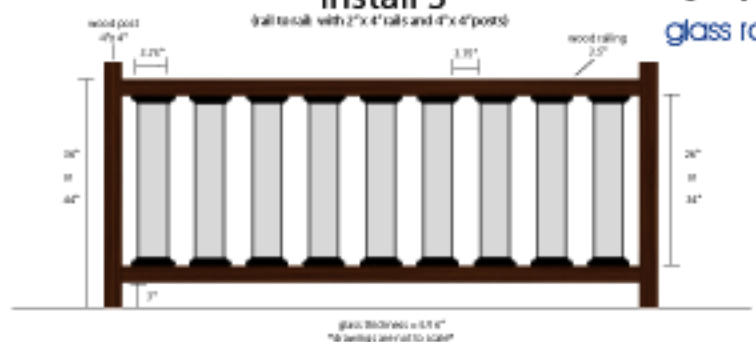

Iron Post

Item #: Description:
640070 IP 2"x36 w/4" base
640072 IP 2"x40 w/4" base

Pure View 1.25" Iron Top & Bottom Rails (pair)

Item #: Description:
660570 PV-1.25"COM-6-PLA

IRON TOP & BOTTOM RAILS

Install 2

Pure View 34"

Item #: Description:
660520 PV-PLA-34CLR
660521 PV-PLA-34SMK
660522 PV-PLA-34BRZ

Install 3

Pure View 26"

Item #: Description:
660500 PV-PLA-26CLR
660501 PV-PLA-26SMK
660502 PV-PLA-26BRZ

Pure View 34"